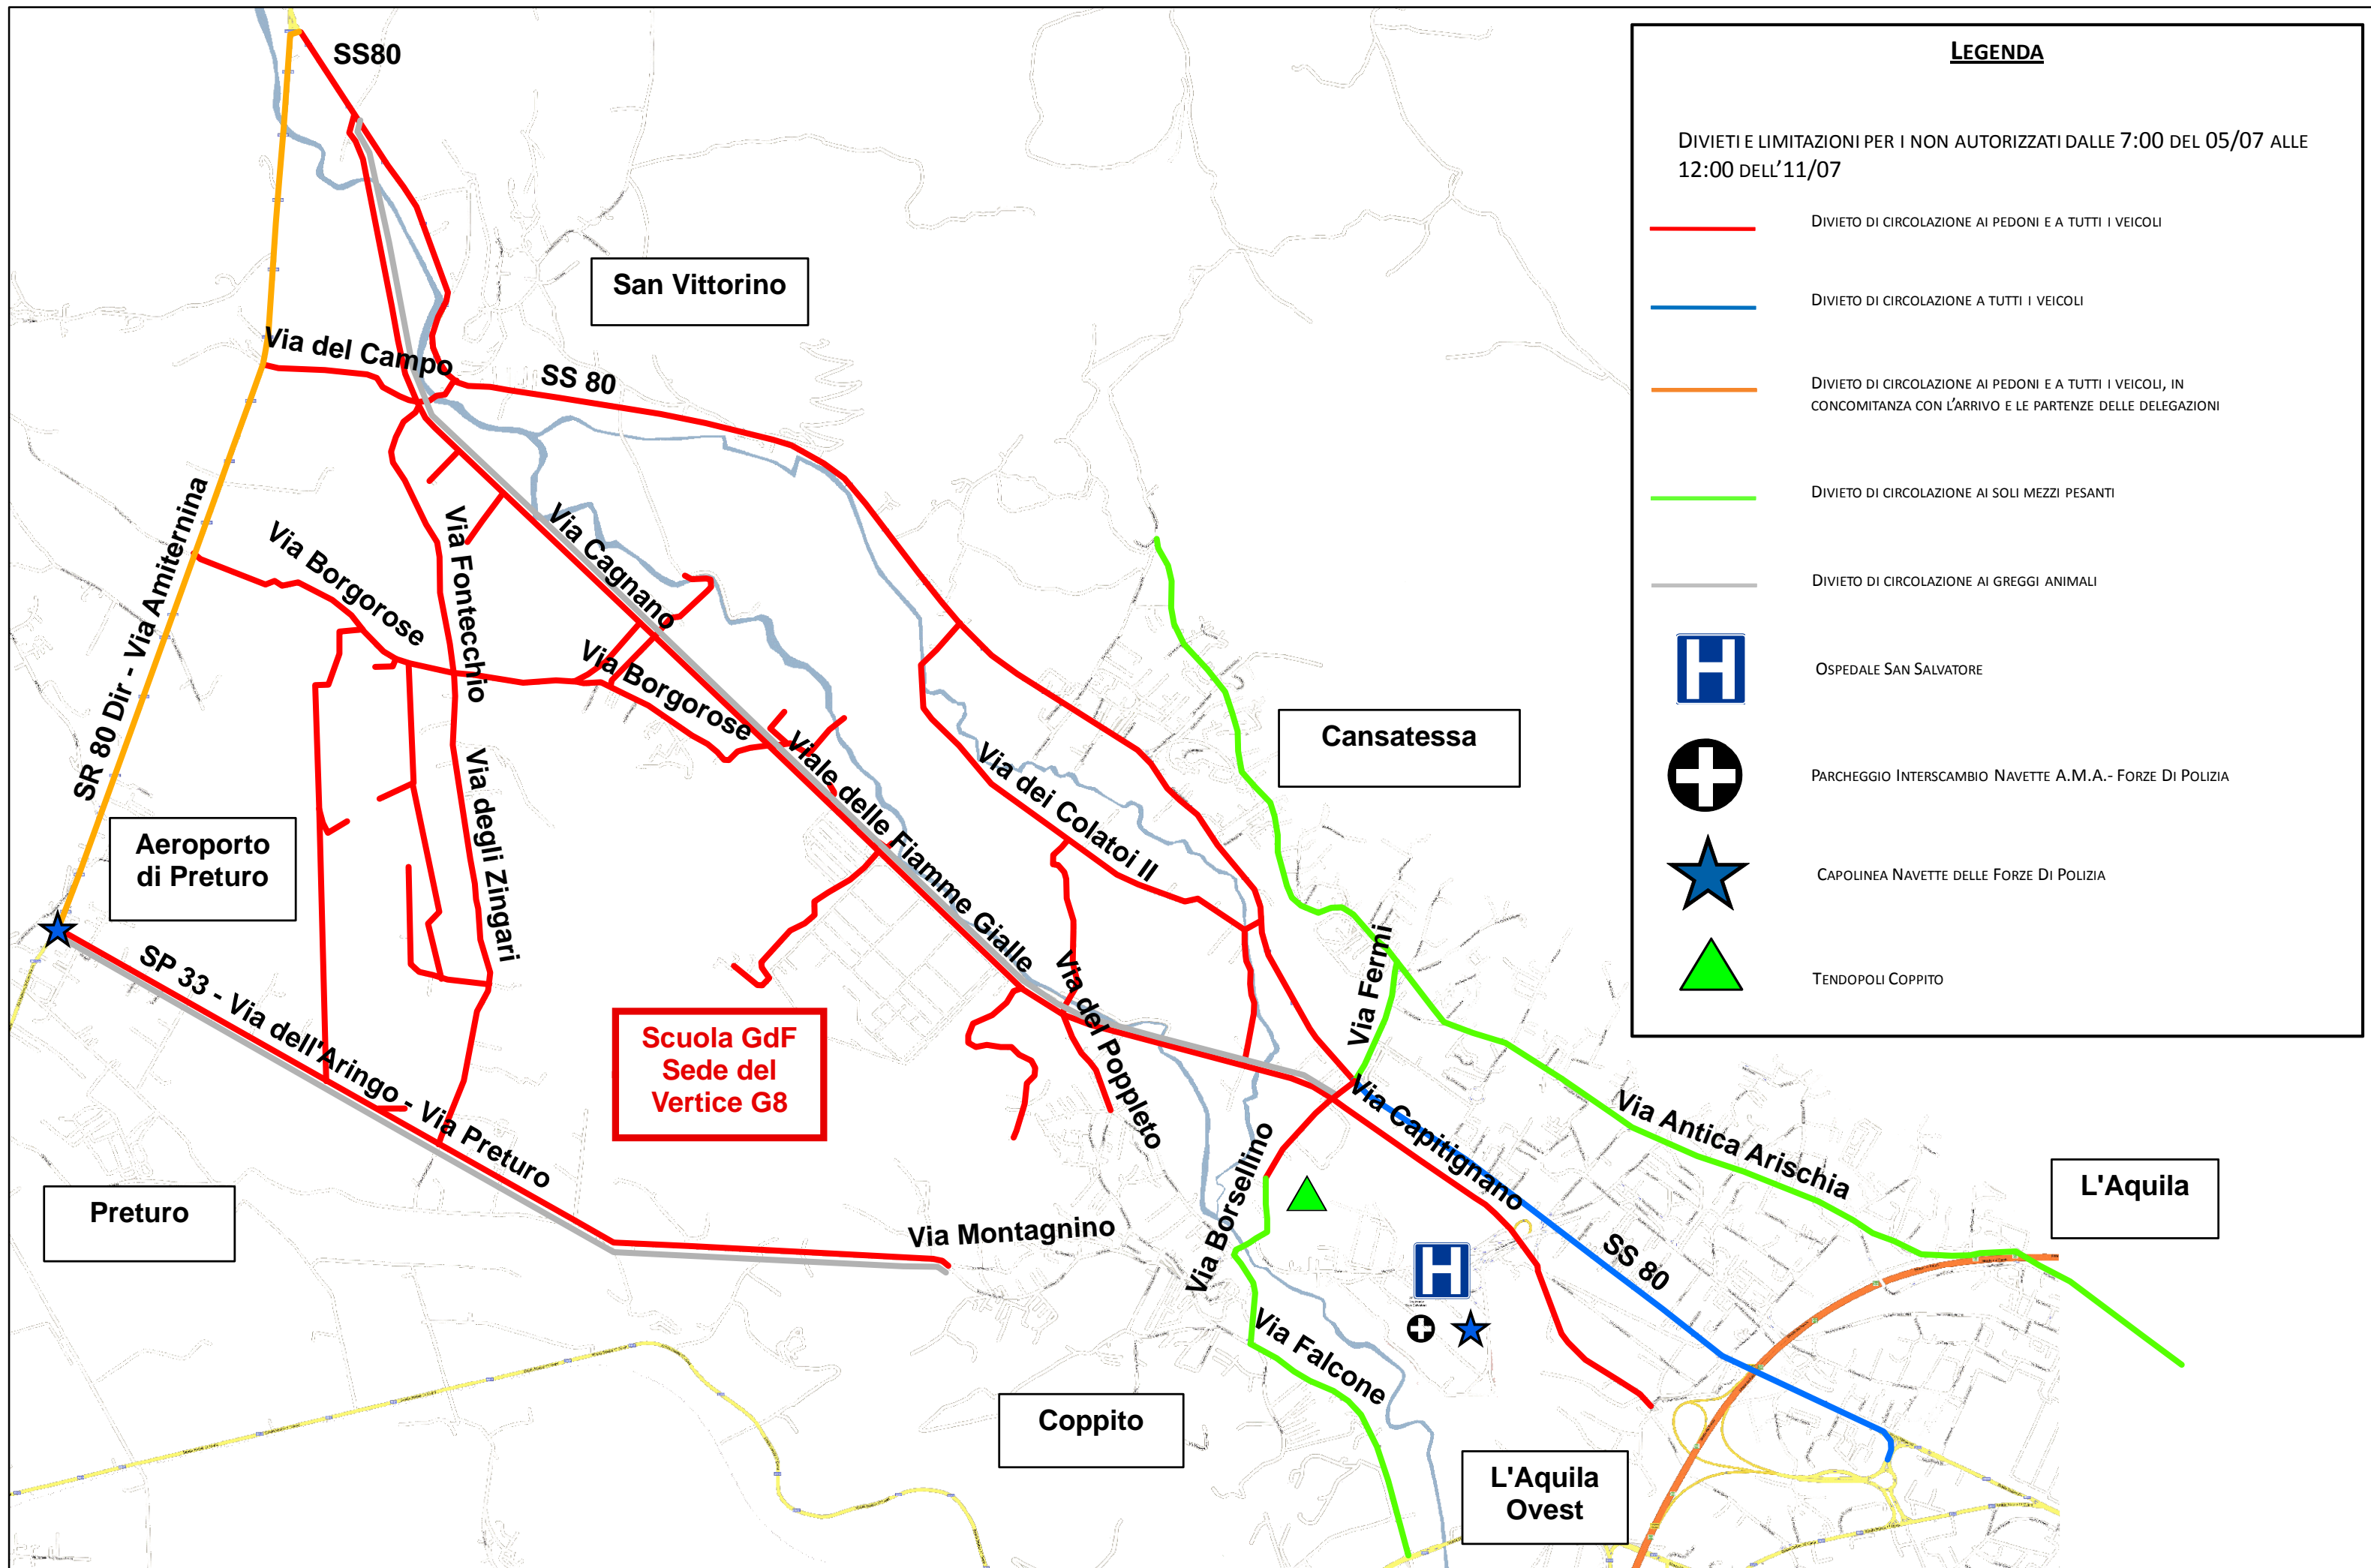

5 - 11 luglio 2009

Mappa della circolazione in occasione del Vertice G8

LEGENDA

DIVIETI E LIMITAZIONI PER I NON AUTORIZZATI DALLE 7:00 DEL 05/07 ALLE 12:00 DELL'11/07

-  DIVIETO DI CIRCOLAZIONE AI PEDONI E A TUTTI I VEICOLI
-  DIVIETO DI CIRCOLAZIONE A TUTTI I VEICOLI
-  DIVIETO DI CIRCOLAZIONE AI PEDONI E A TUTTI I VEICOLI, IN CONCOMITANZA CON L'ARRIVO E LE PARTENZE DELLE DELEGAZIONI
-  DIVIETO DI CIRCOLAZIONE AI SOLI MEZZI PESANTI
-  DIVIETO DI CIRCOLAZIONE AI GREGGI ANIMALI
-  OSPEDALE SAN SALVATORE
-  PARCHEGGIO INTERSCAMBIO NAVETTE A.M.A. - FORZE DI POLIZIA
-  CAPOLINEA NAVETTE DELLE FORZE DI POLIZIA
-  TENDOPOLI COPPITO